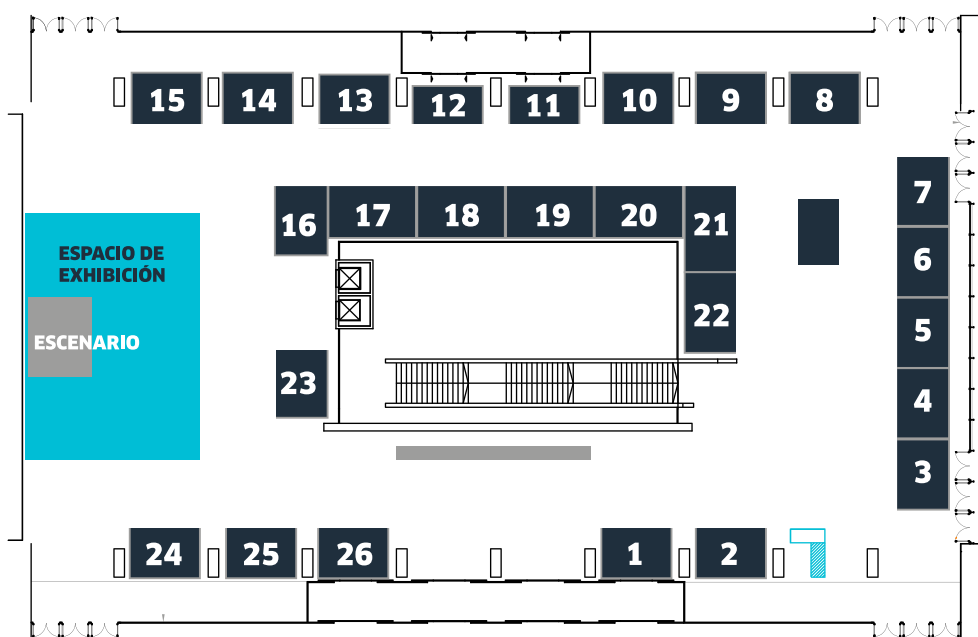

Feria de Formación Profesional

20-21 marzo 2019
RIOJAFORUM

F Formación Profesional de La Rioja

Formación Profesional Dual de La Rioja

Expositores

1. Agraria
2. Actividades Físicas y Deportivas
3. Sanidad
4. Electricidad y Electrónica. (Telecomunicaciones)
5. Electricidad y Electrónica. (Electricidad)
6. Fabricación Mecánica
7. Instalación y Mantenimiento
8. Informática y Comunicaciones
9. Química
10. Edificación y Obra Civil
11. PHOTOCALL / RIESGOS
12. PECCI / TVA
13. Comercio y Marketing
14. Imagen Personal
15. Artes Gráficas
16. Industrias Alimentarias
17. Textil, Confección y Piel
18. Servicios Socioculturales y a la Comunidad
19. Madera, Mueble y Corcho
20. Energía y Agua
21. Transporte y Mantenimiento de Vehículos
22. Administración y Gestión
23. Hostelería y Turismo
24. Consejería de Educación, Formación y Empleo
25. IRJ. Instituto Riojano de la Juventud
26. ADER. EmprndeRioja